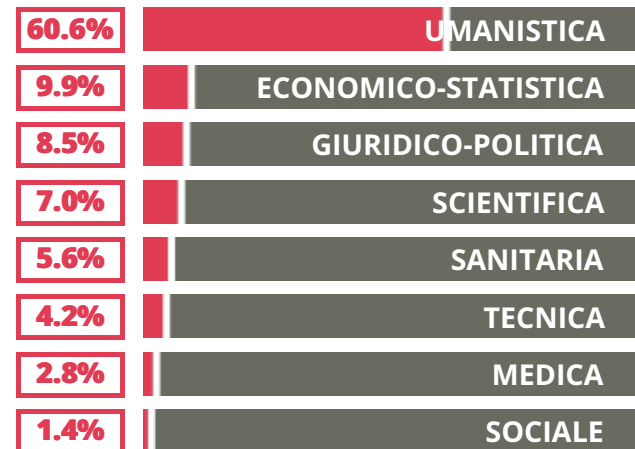

TASSI D'ISCRIZIONE E ABBANDONO

- Non si immatricolano
- Si immatricolano e non superano il I anno
- Si immatricolano e superano il I anno

ALBERT EINSTEIN

MEDIA SCUOLE DELLO STESSO INDIRIZZO NELLA REGIONE

COSA SCELGONO GLI IMMATRICOLATI?

Quali sono le aree disciplinari più gettonate dai diplomati di questa scuola? E in quali atenei si immatricolano con maggior frequenza?

50.7% UNIPD

40.8% UNIVE

8.5% ALTRE UNIVERSITA'