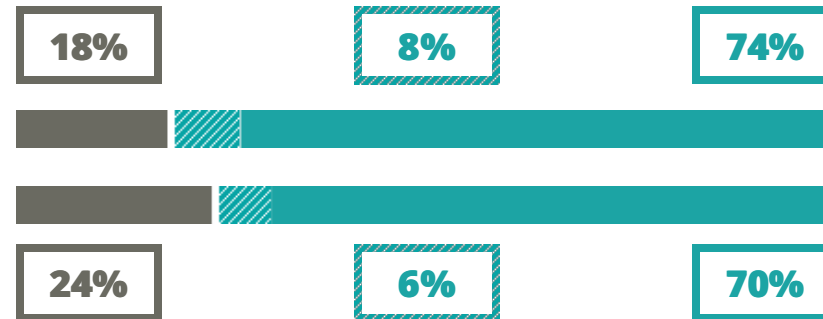

ALBERT EINSTEIN

LINGUISTICO

VIA PARINI 10, PIOVE DI SACCO(PADOVA)

Indice FGA: **74.79/100**

Forchetta: [67.52- 82.57]

VOTO MEDIO MATURITA' IMMATRICOLATI

VOTO MEDIO MATURITA' NON IMMATRICOLATI

NUMERO MEDIO DIPLOMATI PER ANNO

TASSI D'ISCRIZIONE E ABBANDONO

- Non si immatricolano
- Si immatricolano e non superano il I anno
- Si immatricolano e superano il I anno

ALBERT EINSTEIN

MEDIA SCUOLE DELLO STESSO INDIRIZZO NELLA REGIONE