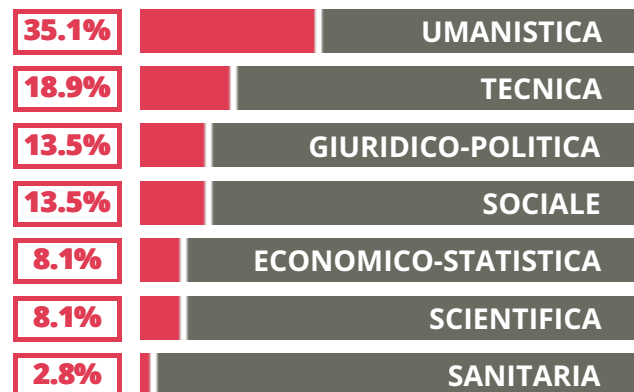

EDUCANDATO STATALE SAN BENEDETTO

SCIENZE UMANE

VIA SAN BENEDETTO 14/16,
MONTAGNANA(PADOVA)

Indice FGA: **49.22/100**

Forchetta: [39.30- 59.89]

TASSI D'ISCRIZIONE E ABBANDONO

- Non si immatricolano
- Si immatricolano e non superano il I anno
- Si immatricolano e superano il I anno

COSA SCELGONO GLI IMMATRICOLATI?

Quali sono le aree disciplinari più gettonate dai diplomati di questa scuola?
E in quali atenei si immatricolano con maggior frequenza?

VOTO MEDIO MATURITA'
IMMATRICOLATI