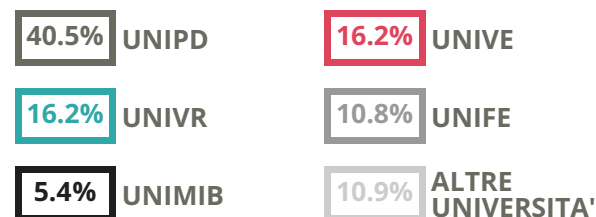

EDUCANDATO STATALE SAN BENEDETTO

SCIENZE UMANE

VIA SAN BENEDETTO 14/16,
MONTAGNANA(PADOVA)

Indice FGA: **49.22/100**

Forchetta: [39.30- 59.89]

TASSI D'ISCRIZIONE E ABBANDONO

- Non si immatricolano
- Si immatricolano e non superano il I anno
- Si immatricolano e superano il I anno

COSA SCELGONO GLI IMMATRICOLATI?

Quali sono le aree disciplinari più gettonate dai diplomati di questa scuola?
E in quali atenei si immatricolano con maggior frequenza?

VOTO MEDIO MATURITA'
IMMATRICOLATI