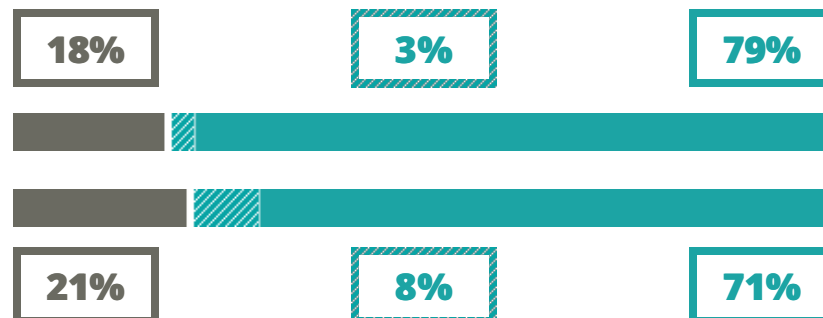

TITO LUCREZIO CARO

SCIENZE UMANE

VIA ALFIERI 58, CITTADELLA(PADOVA)

Indice FGA: **70.88/100**

Forchetta: [65.58- 76.31]

VOTO MEDIO MATURITA' IMMATRICOLATI

VOTO MEDIO MATURITA' NON IMMATRICOLATI

NUMERO MEDIO DIPLOMATI PER ANNO

TASSI D'ISCRIZIONE E ABBANDONO

- Non si immatricolano
- Si immatricolano e non superano il I anno
- Si immatricolano e superano il I anno

TITO LUCREZIO CARO

MEDIA SCUOLE DELLO STESSO INDIRIZZO NELLA REGIONE