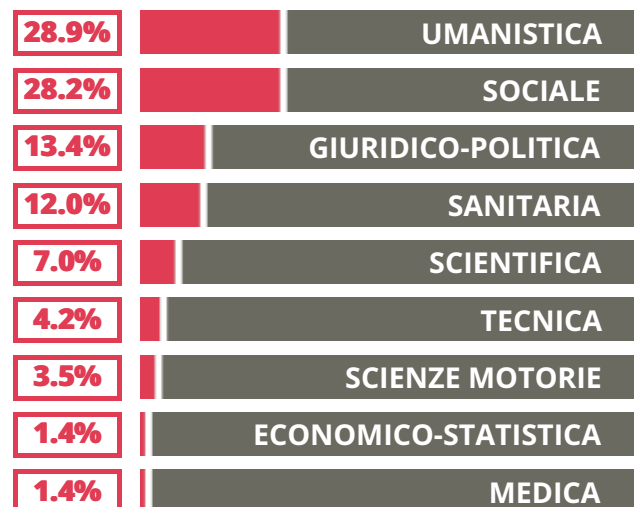

TITO LUCREZIO CARO

SCIENZE UMANE

VIA ALFIERI 58, CITTADELLA(PADOVA)

Indice FGA: **70.88/100**

Forchetta: [65.58- 76.31]

VOTO MEDIO MATURITA' IMMATRICOLATI

VOTO MEDIO MATURITA' NON IMMATRICOLATI

NUMERO MEDIO DIPLOMATI PER ANNO

TASSI D'ISCRIZIONE E ABBANDONO

- Non si immatricolano
- Si immatricolano e non superano il I anno
- Si immatricolano e superano il I anno

TITO LUCREZIO CARO

MEDIA SCUOLE DELLO STESSO INDIRIZZO NELLA REGIONE

COSA SCELGONO GLI IMMATRICOLATI?

Quali sono le aree disciplinari più gettonate dai diplomati di questa scuola?
E in quali atenei si immatricolano con maggior frequenza?

81.7% UNIPD

5.6% UNIVE

5.6% UNIVR

7.1% ALTRE UNIVERSITA'