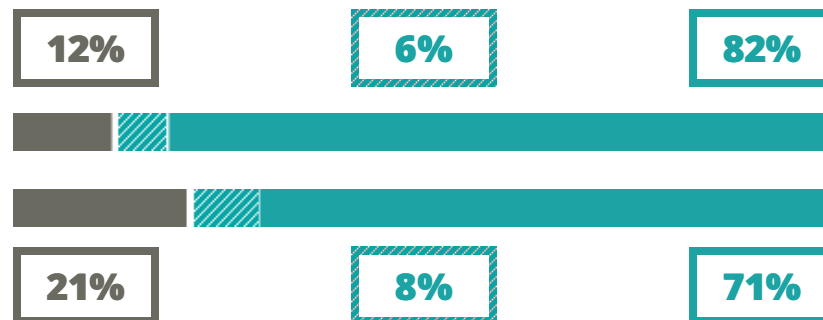

AMEDEO DI SAVOIA DUCA D'AOSTA

SCIENZE UMANE

VIA DEL SANTO 57, PADOVA(PADOVA)

Indice FGA: **70.43/100**

Forchetta: [66.02- 75.00]

VOTO MEDIO MATURITA'
IMMATRICOLATI

VOTO MEDIO MATURITA'
NON IMMATRICOLATI

NUMERO MEDIO
DIPLOMATI PER ANNO

TASSI D'ISCRIZIONE E ABBANDONO

- Non si immatricolano
- Si immatricolano e non superano il I anno
- Si immatricolano e superano il I anno

AMEDEO DI SAVOIA DUCA
D'AOSTA

MEDIA SCUOLE DELLO STESSO
INDIRIZZO NELLA REGIONE