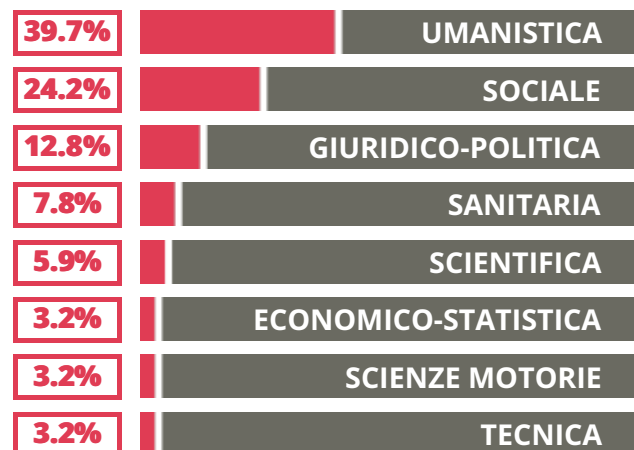

TASSI D'ISCRIZIONE E ABBANDONO

- Non si immatricolano
- Si immatricolano e non superano il I anno
- Si immatricolano e superano il I anno

AMEDEO DI SAVOIA DUCA
D'AOSTA

MEDIA SCUOLE DELLO STESSO
INDIRIZZO NELLA REGIONE

COSA SCELGONO GLI IMMATRICOLATI?

Quali sono le aree disciplinari più gettonate dai diplomati di questa scuola?
E in quali atenei si immatricolano con maggior frequenza?

82.6% UNIPD

7.3% UNIFE

4.1% UNIVE

6.0% ALTRE UNIVERSITA'