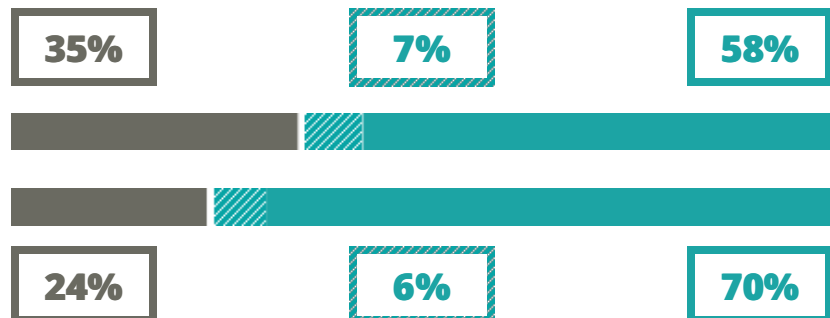

DON BOSCO

LINGUISTICO

VIA SAN CAMILLO DE LELLIS 4,
PADOVA(PADOVA)

Indice FGA: **53.72/100**

Forchetta: [42.35- 65.99]

TASSI D'ISCRIZIONE E ABBANDONO

- Non si immatricolano
- Si immatricolano e non superano il I anno
- Si immatricolano e superano il I anno

COSA SCELGONO GLI IMMATRICOLATI?

Quali sono le aree disciplinari più gettonate dai diplomati di questa scuola? E in quali atenei si immatricolano con maggior frequenza?

DON BOSCO

MEDIA SCUOLE DELLO STESSO INDIRIZZO NELLA REGIONE