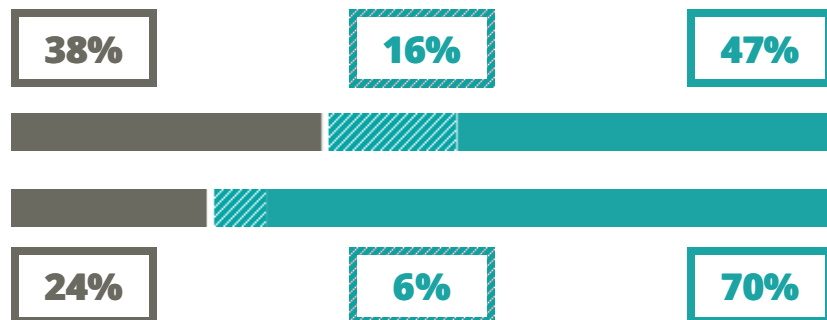

DANTE ALIGHIERI

LINGUISTICO

RIVIERA TITO LIVIO 43, PADOVA(PADOVA)

Indice FGA: **33.25/100**

Forchetta: [25.13- 42.63]

VOTO MEDIO MATURITA' IMMATRICOLATI

VOTO MEDIO MATURITA' NON IMMATRICOLATI

NUMERO MEDIO DIPLOMATI PER ANNO

TASSI D'ISCRIZIONE E ABBANDONO

- Non si immatricolano
- Si immatricolano e non superano il I anno
- Si immatricolano e superano il I anno

DANTE ALIGHIERI

MEDIA SCUOLE DELLO STESSO INDIRIZZO NELLA REGIONE