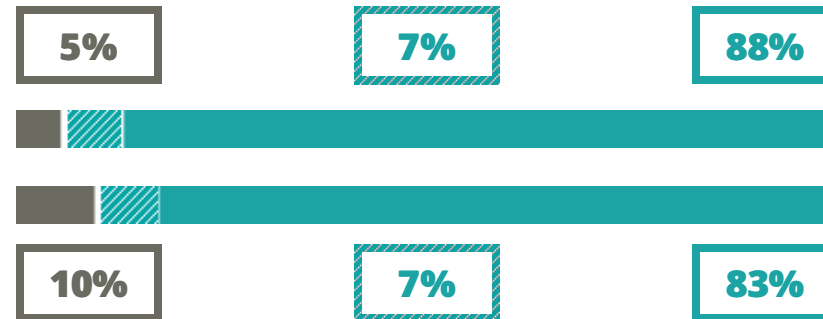

TITO LIVIO

CLASSICO

RIVIERA TITO LIVIO 9, PADOVA(PADOVA)

Indice FGA: **78.25/100**

Forchetta: [74.96- 81.69]

VOTO MEDIO MATURITA' IMMATRICOLATI

VOTO MEDIO MATURITA' NON IMMATRICOLATI

NUMERO MEDIO DIPLOMATI PER ANNO

TASSI D'ISCRIZIONE E ABBANDONO

- Non si immatricolano
- Si immatricolano e non superano il I anno
- Si immatricolano e superano il I anno

COSA SCELGONO GLI IMMATRICOLATI?

Quali sono le aree disciplinari più gettonate dai diplomati di questa scuola? E in quali atenei si immatricolano con maggior frequenza?