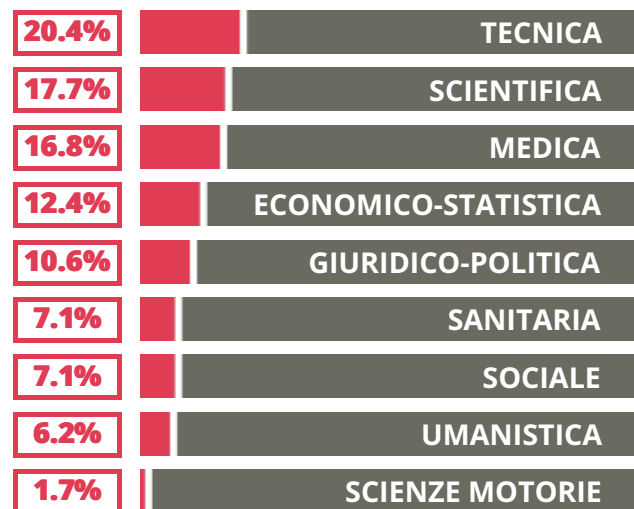

# GIOVANNI BATTISTA FERRARI

SCIENTIFICO

VIA STAZIE BRAGADINE 3, ESTE(PADOVA)

Indice FGA: **86.53/100**

Forchetta: [ 80.65- 92.51 ]

VOTO MEDIO MATURITA' IMMATRICOLATI

VOTO MEDIO MATURITA' NON IMMATRICOLATI

NUMERO MEDIO DIPLOMATI PER ANNO

## TASSI D'ISCRIZIONE E ABBANDONO

- Non si immatricolano
- Si immatricolano e non superano il I anno
- Si immatricolano e superano il I anno

GIOVANNI BATTISTA FERRARI

MEDIA SCUOLE DELLO STESSO INDIRIZZO NELLA REGIONE

## COSA SCELGONO GLI IMMATRICOLATI?

Quali sono le aree disciplinari più gettonate dai diplomati di questa scuola?  
E in quali atenei si immatricolano con maggior frequenza?

65.5% UNIPD

11.5% UNIFE

8.0% UNIVE