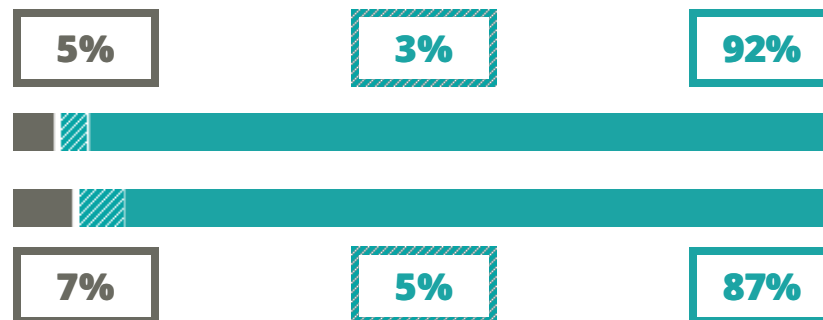

# GIOVANNI BATTISTA FERRARI

SCIENTIFICO

VIA STAZIE BRAGADINE 3, ESTE(PADOVA)

Indice FGA: **86.53/100**

Forchetta: [ 80.65- 92.51 ]

VOTO MEDIO MATURITA' IMMATRICOLATI

VOTO MEDIO MATURITA' NON IMMATRICOLATI

NUMERO MEDIO DIPLOMATI PER ANNO

## TASSI D'ISCRIZIONE E ABBANDONO

- Non si immatricolano
- Si immatricolano e non superano il I anno
- Si immatricolano e superano il I anno

GIOVANNI BATTISTA FERRARI

MEDIA SCUOLE DELLO STESSO INDIRIZZO NELLA REGIONE