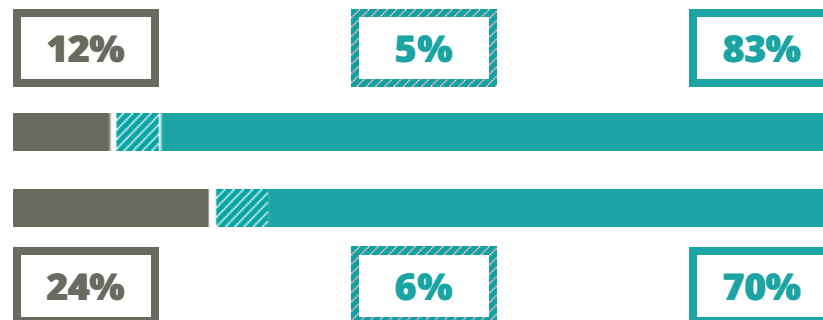

# GIOVANNI BATTISTA FERRARI

LINGUISTICO

VIA STAZIE BRAGADINE 3, ESTE(PADOVA)

Indice FGA: **71.42/100**

Forchetta: [ 63.94- 79.19 ]

VOTO MEDIO MATURITA' IMMATRICOLATI

VOTO MEDIO MATURITA' NON IMMATRICOLATI

NUMERO MEDIO DIPLOMATI PER ANNO

## TASSI D'ISCRIZIONE E ABBANDONO

- Non si immatricolano
- Si immatricolano e non superano il I anno
- Si immatricolano e superano il I anno

GIOVANNI BATTISTA FERRARI

MEDIA SCUOLE DELLO STESSO INDIRIZZO NELLA REGIONE