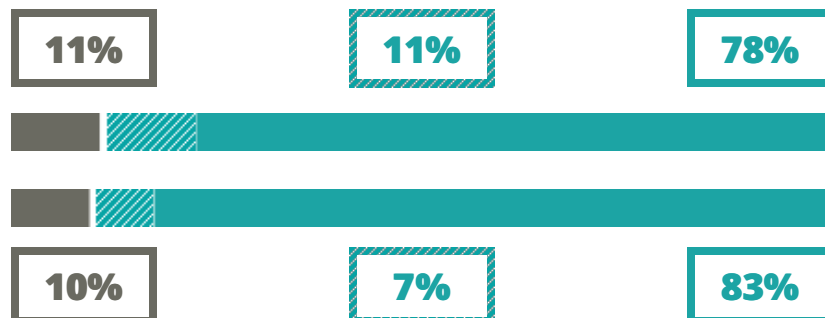

BARBARIGO

CLASSICO

VIA ROGATI 17, PADOVA(PADOVA)

Indice FGA: **75.33/100**

Forchetta: [64.83- 86.52]

VOTO MEDIO MATURITA'
IMMATRICOLATI

VOTO MEDIO MATURITA'
NON IMMATRICOLATI

NUMERO MEDIO
DIPLOMATI PER ANNO

TASSI D'ISCRIZIONE E ABBANDONO

- Non si immatricolano
- Si immatricolano e non superano il I anno
- Si immatricolano e superano il I anno

BARBARIGO

MEDIA SCUOLE DELLO STESSO
INDIRIZZO NELLA REGIONE

COSA SCELGONO GLI IMMATRICOLATI?