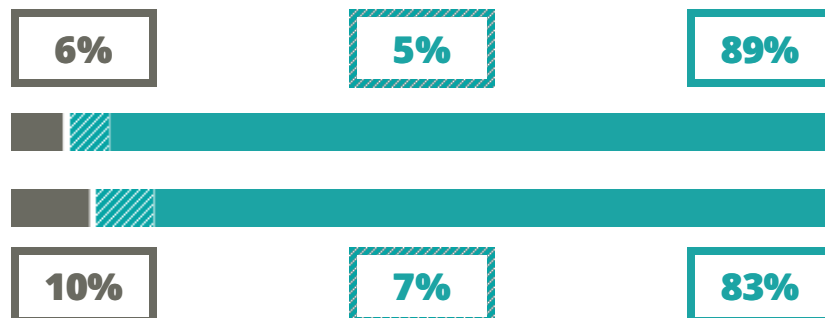

CONCETTO MARCHESI

CLASSICO

V.LE CODALUNGA 1, PADOVA(PADOVA)

Indice FGA: **74.26/100**

Forchetta: [70.00- 78.73]

VOTO MEDIO MATURITA'
IMMATRICOLATI

VOTO MEDIO MATURITA'
NON IMMATRICOLATI

NUMERO MEDIO
DIPLOMATI PER ANNO

TASSI D'ISCRIZIONE E ABBANDONO

- Non si immatricolano
- Si immatricolano e non superano il I anno
- Si immatricolano e superano il I anno

COSA SCELGONO GLI IMMATRICOLATI?

Quali sono le aree disciplinari più gettonate dai diplomati di questa scuola?
E in quali atenei si immatricolano con maggior frequenza?