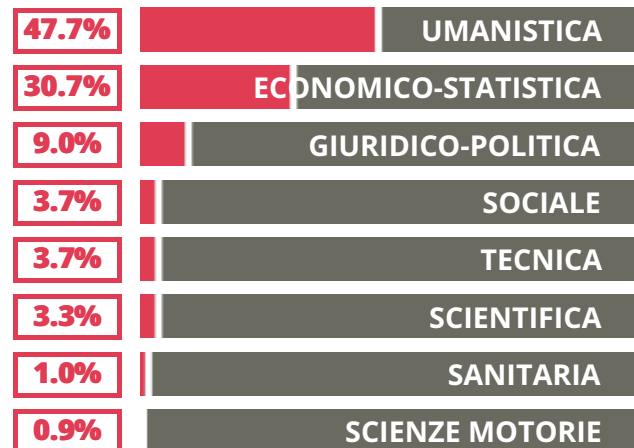

# FRANCESCO ALGAROTTI

TECNICO - ECONOMICO

SESTIERE DI CANNAREGIO 349/351,  
VENEZIA (VENEZIA)

Indice FGA: **58.00/100**

Forchetta: [ 54.13- 62.11 ]

VOTO MEDIO MATURITA'  
IMMATRICOLATI

VOTO MEDIO MATURITA'  
NON IMMATRICOLATI

## TASSI D'ISCRIZIONE E ABBANDONO

- Non si immatricolano
- Si immatricolano e non superano il I anno
- Si immatricolano e superano il I anno

FRANCESCO ALGAROTTI

MEDIA SCUOLE DELLO STESSO  
INDIRIZZO NELLA REGIONE

## COSA SCELGONO GLI IMMATRICOLATI?

Quali sono le aree disciplinari più gettonate dai diplomati di questa scuola? E in quali atenei si immatricolano con maggior frequenza?

58.7% UNIVE

26.0% UNIPD

15.3% ALTRE UNIVERSITA'