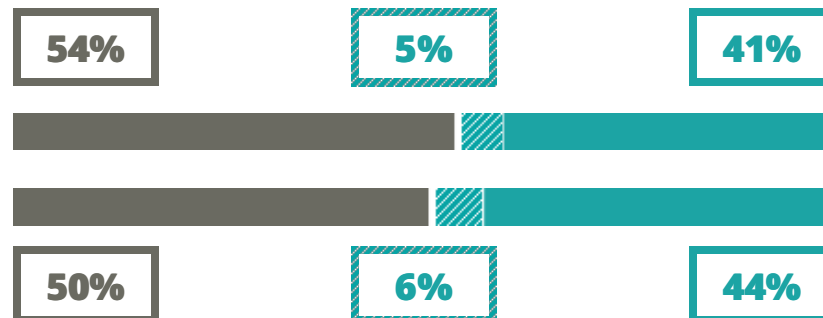

FRANCESCO ALGAROTTI

MEDIA SCUOLE DELLO STESSO
INDIRIZZO NELLA REGIONE

COSA SCELGONO GLI IMMATRICOLATI?

Quali sono le aree disciplinari più gettonate dai diplomati di questa scuola? E in quali atenei si immatricolano con maggior frequenza?