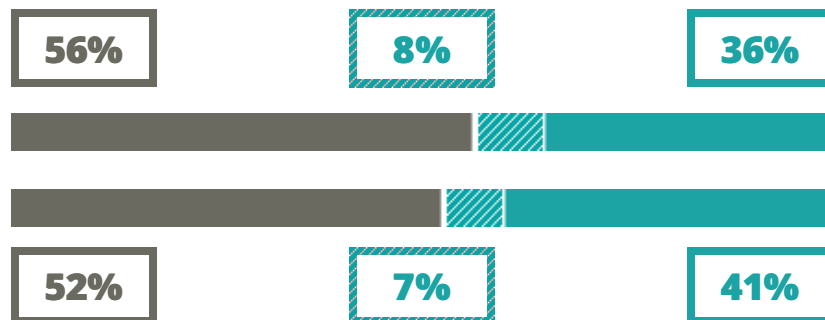

SCARPA - MATTEI

TECNICO - TECNOLOGICO

VIA PERUGIA 7, SAN DONA' DI PIAVE (VENEZIA)

Indice FGA: **54.23/100**

Forchetta: [47.23- 62.02]

VOTO MEDIO MATURITA' IMMATRICOLATI

VOTO MEDIO MATURITA' NON IMMATRICOLATI

NUMERO MEDIO DIPLOMATI PER ANNO

TASSI D'ISCRIZIONE E ABBANDONO

- Non si immatricolano
- Si immatricolano e non superano il I anno
- Si immatricolano e superano il I anno

SCARPA - MATTEI

MEDIA SCUOLE DELLO STESSO INDIRIZZO NELLA REGIONE

COSA SCELGONO GLI IMMATRICOLATI?

Quali sono le aree disciplinari più gettonate dai diplomati di questa scuola?
E in quali atenei si immatricolano con maggior frequenza?