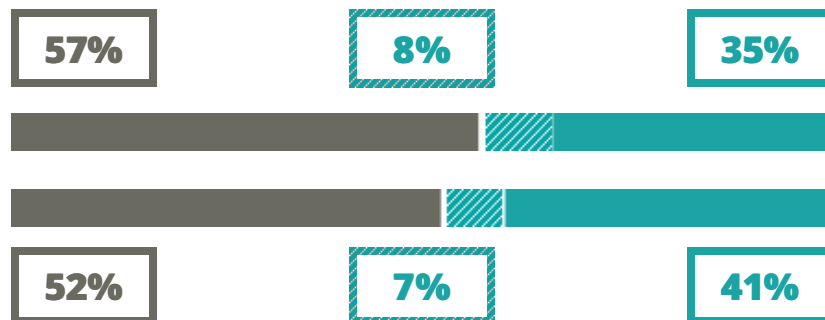

LEVI (IS LEVI PONTI)

MEDIA SCUOLE DELLO STESSO
INDIRIZZO NELLA REGIONE

COSA SCELGONO GLI IMMATRICOLATI?

Quali sono le aree disciplinari più gettonate dai diplomati di questa scuola?
E in quali atenei si immatricolano con maggior frequenza?