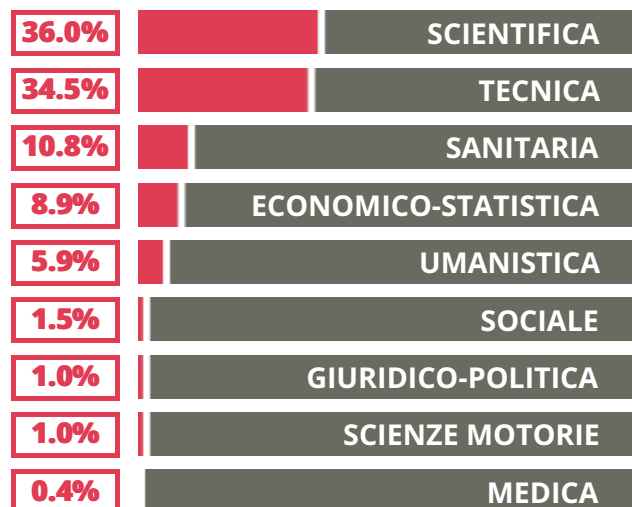

## TASSI D'ISCRIZIONE E ABBANDONO

- Non si immatricolano
- Si immatricolano e non superano il I anno
- Si immatricolano e superano il I anno

LEVI (IS LEVI PONTI)

MEDIA SCUOLE DELLO STESSO  
INDIRIZZO NELLA REGIONE

## COSA SCELGONO GLI IMMATRICOLATI?

Quali sono le aree disciplinari più gettonate dai diplomati di questa scuola?  
E in quali atenei si immatricolano con maggior frequenza?

66.0% UNIPD

27.6% UNIVE

6.4% ALTRE UNIVERSITA'