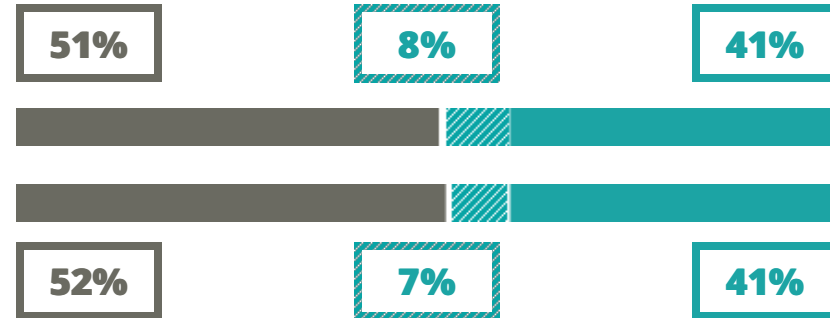

VITO VOLTERRA

TECNICO - TECNOLOGICO

VIA MILANO 9, SAN DONA' DI PIAVE (VENEZIA)

Indice FGA: **57.70/100**

Forchetta: [53.27- 62.55]

VOTO MEDIO MATURITA' IMMATRICOLATI

VOTO MEDIO MATURITA' NON IMMATRICOLATI

NUMERO MEDIO DIPLOMATI PER ANNO

TASSI D'ISCRIZIONE E ABBANDONO

- Non si immatricolano
- Si immatricolano e non superano il I anno
- Si immatricolano e superano il I anno

COSA SCELGONO GLI IMMATRICOLATI?

Quali sono le aree disciplinari più gettonate dai diplomati di questa scuola? E in quali atenei si immatricolano con maggior frequenza?