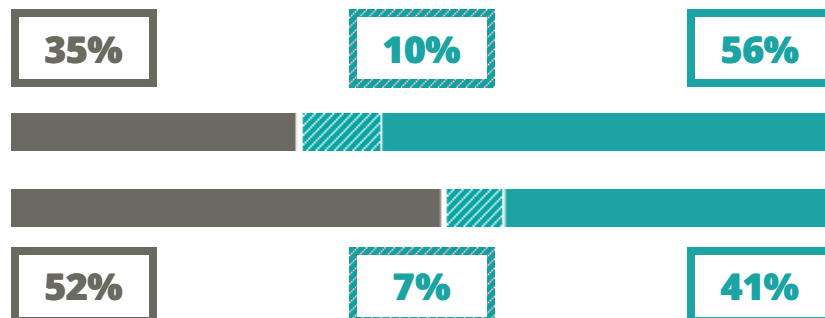

CARLO ZUCCANTE

TECNICO - TECNOLOGICO

VIA BAGLIONI 22, VENEZIA(VENEZIA)

Indice FGA: **65.86/100**

Forchetta: [61.47- 70.64]

VOTO MEDIO MATURITA'
IMMATRICOLATI

VOTO MEDIO MATURITA'
NON IMMATRICOLATI

NUMERO MEDIO
DIPLOMATI PER ANNO

TASSI D'ISCRIZIONE E ABBANDONO

- Non si immatricolano
- Si immatricolano e non superano il I anno
- Si immatricolano e superano il I anno

CARLO ZUCCANTE

MEDIA SCUOLE DELLO STESSO
INDIRIZZO NELLA REGIONE

COSA SCELGONO GLI IMMATRICOLATI?