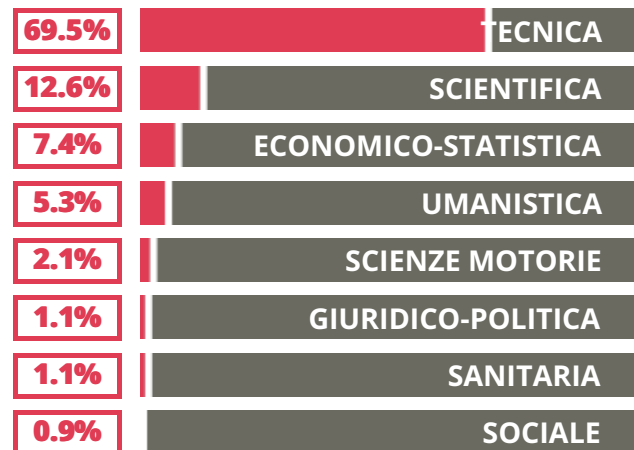

ANTONIO PACINOTTI

TECNICO - TECNOLOGICO

VIA CANEVE 93, VENEZIA(VENEZIA)

Indice FGA: **53.75/100**

Forchetta: [47.42- 61.23]

VOTO MEDIO MATURITA' IMMATRICOLATI

VOTO MEDIO MATURITA' NON IMMATRICOLATI

NUMERO MEDIO DIPLOMATI PER ANNO

TASSI D'ISCRIZIONE E ABBANDONO

- Non si immatricolano
- Si immatricolano e non superano il I anno
- Si immatricolano e superano il I anno

COSA SCELGONO GLI IMMATRICOLATI?

Quali sono le aree disciplinari più gettonate dai diplomati di questa scuola?
E in quali atenei si immatricolano con maggior frequenza?