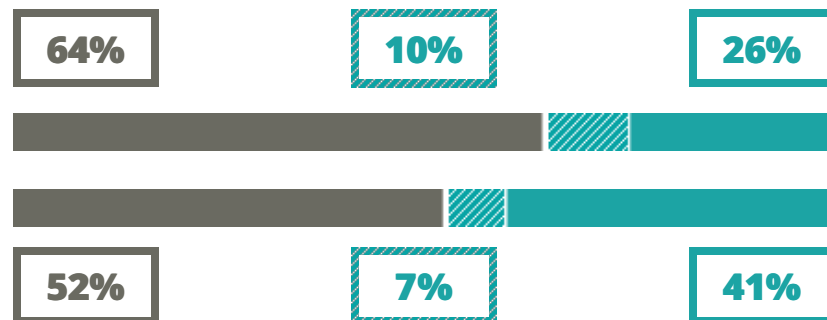

ANTONIO PACINOTTI

TECNICO - TECNOLOGICO

VIA CANEVE 93, VENEZIA(VENEZIA)

Indice FGA: **53.75/100**

Forchetta: [47.42- 61.23]

VOTO MEDIO MATURITA' IMMATRICOLATI

VOTO MEDIO MATURITA' NON IMMATRICOLATI

NUMERO MEDIO DIPLOMATI PER ANNO

TASSI D'ISCRIZIONE E ABBANDONO

- Non si immatricolano
- Si immatricolano e non superano il I anno
- Si immatricolano e superano il I anno

COSA SCELGONO GLI IMMATRICOLATI?

Quali sono le aree disciplinari più gettonate dai diplomati di questa scuola?
E in quali atenei si immatricolano con maggior frequenza?