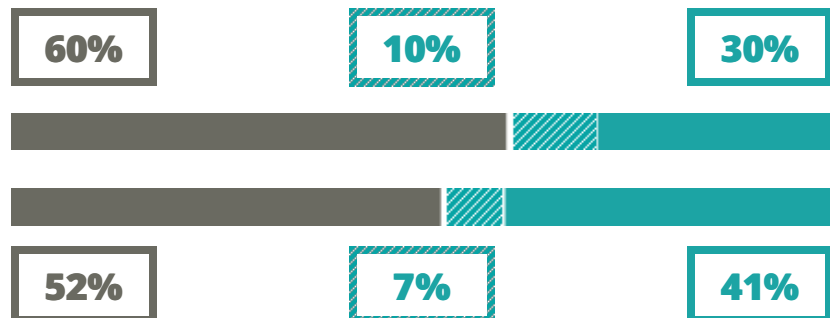

CESTARI - RIGHI

TECNICO - TECNOLOGICO

BORGO SAN GIOVANNI 12/A,
CHIOGGIA (VENEZIA)

Indice FGA: **48.29/100**

Forchetta: [41.35- 56.41]

TASSI D'ISCRIZIONE E ABBANDONO

- Non si immatricolano
- Si immatricolano e non superano il I anno
- Si immatricolano e superano il I anno

COSA SCELGONO GLI IMMATRICOLATI?

Quali sono le aree disciplinari più gettonate dai diplomati di questa scuola? E in quali atenei si immatricolano con maggior frequenza?

VOTO MEDIO MATURITA' IMMATRICOLATI