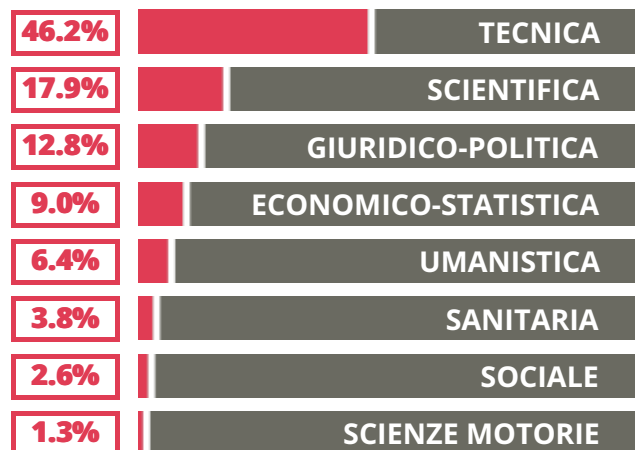

CESTARI - RIGHI

TECNICO - TECNOLOGICO

BORGO SAN GIOVANNI 12/A,
CHIOGGIA (VENEZIA)

Indice FGA: **48.29/100**

Forchetta: [41.35- 56.41]

TASSI D'ISCRIZIONE E ABBANDONO

- Non si immatricolano
- Si immatricolano e non superano il I anno
- Si immatricolano e superano il I anno

COSA SCELGONO GLI IMMATRICOLATI?

Quali sono le aree disciplinari più gettonate dai diplomati di questa scuola? E in quali atenei si immatricolano con maggior frequenza?

VOTO MEDIO MATURITA' IMMATRICOLATI