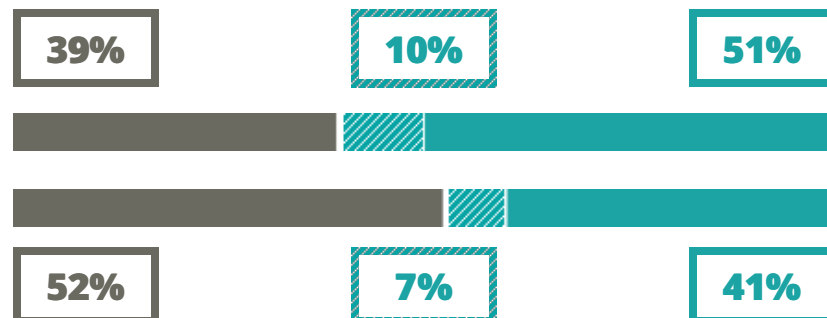

VENDRAMIN CORNER

TECNICO - TECNOLOGICO

DORSODURO 2376, VENEZIA(VENEZIA)

Indice FGA: **46.27/100**

Forchetta: [38.86- 54.66]

VOTO MEDIO MATURITA'
IMMATRICOLATI

VOTO MEDIO MATURITA'
NON IMMATRICOLATI

NUMERO MEDIO
DIPLOMATI PER ANNO

TASSI D'ISCRIZIONE E ABBANDONO

- Non si immatricolano
- Si immatricolano e non superano il I anno
- Si immatricolano e superano il I anno

VENDRAMIN CORNER

MEDIA SCUOLE DELLO STESSO
INDIRIZZO NELLA REGIONE