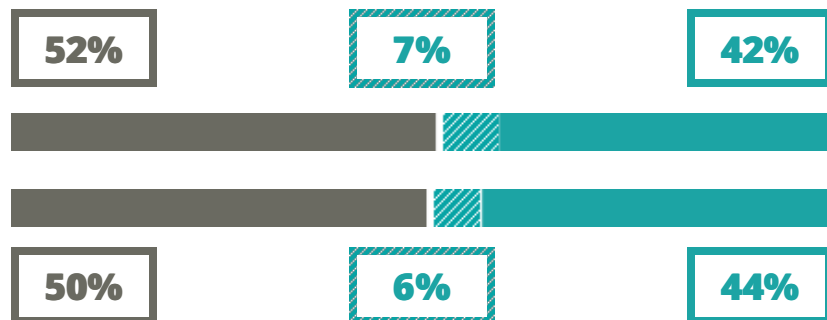

8 MARZO - LORENZ

MEDIA SCUOLE DELLO STESSO
INDIRIZZO NELLA REGIONE

COSA SCELGONO GLI IMMATRICOLATI?

Quali sono le aree disciplinari più gettonate dai diplomati di questa scuola?
E in quali atenei si immatricolano con maggior frequenza?