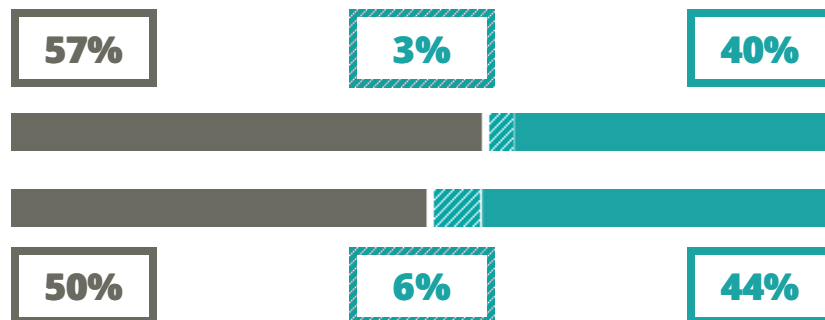

# MARIA LAZZARI

TECNICO - ECONOMICO

VIA CURZIO FRASIO 27, DOLO(VENEZIA)

Indice FGA: **59.05/100**

Forchetta: [ 53.50- 64.88 ]

VOTO MEDIO MATURITA' IMMATRICOLATI

VOTO MEDIO MATURITA' NON IMMATRICOLATI

NUMERO MEDIO DIPLOMATI PER ANNO

## TASSI D'ISCRIZIONE E ABBANDONO

- Non si immatricolano
- Si immatricolano e non superano il I anno
- Si immatricolano e superano il I anno