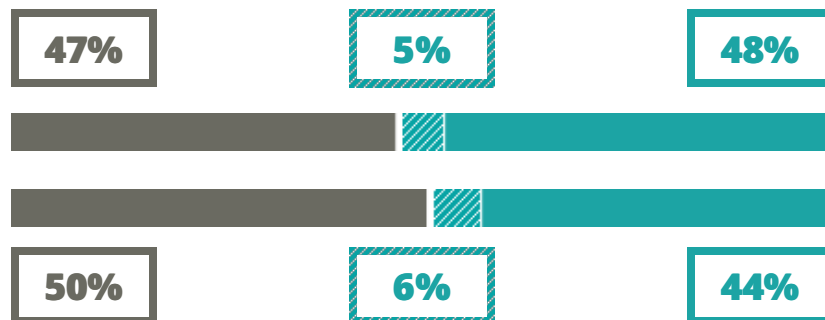

LEON BATTISTA ALBERTI

TECNICO - ECONOMICO

VIA PERUGIA 1, SAN DONA' DI PIAVE (VENEZIA)

Indice FGA: **64.04/100**

Forchetta: [60.13- 68.16]

VOTO MEDIO MATURITA' IMMATRICOLATI

VOTO MEDIO MATURITA' NON IMMATRICOLATI

NUMERO MEDIO DIPLOMATI PER ANNO

TASSI D'ISCRIZIONE E ABBANDONO

- Non si immatricolano
- Si immatricolano e non superano il I anno
- Si immatricolano e superano il I anno

LEON BATTISTA ALBERTI

MEDIA SCUOLE DELLO STESSO INDIRIZZO NELLA REGIONE