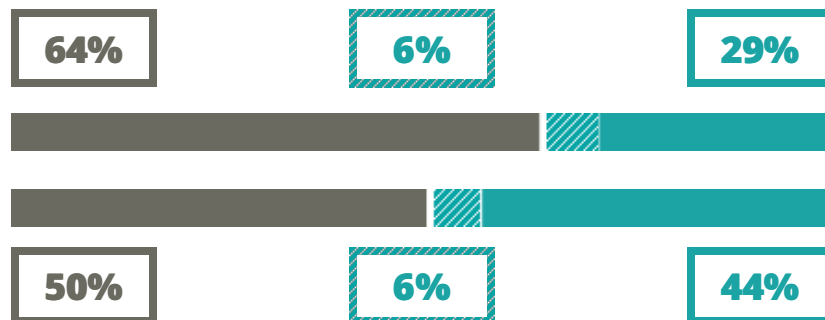

LUZZATTI - GRAMSCI

TECNICO - ECONOMICO

VIA PERLAN 17, VENEZIA(VENEZIA)

Indice FGA: **50.09/100**

Forchetta: [39.75- 61.69]

VOTO MEDIO MATURITA'
IMMATRICOLATI

VOTO MEDIO MATURITA'
NON IMMATRICOLATI

NUMERO MEDIO
DIPLOMATI PER ANNO

TASSI D'ISCRIZIONE E ABBANDONO

- Non si immatricolano
- Si immatricolano e non superano il I anno
- Si immatricolano e superano il I anno

LUZZATTI - GRAMSCI

MEDIA SCUOLE DELLO STESSO
INDIRIZZO NELLA REGIONE