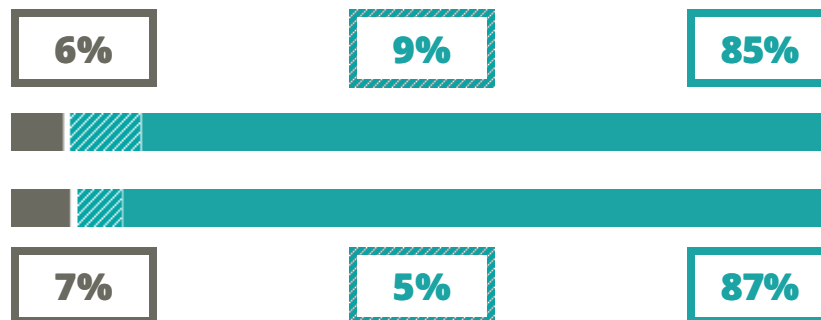

GALILEO GALILEI

SCIENTIFICO

VIA CURZIO FRASIO 27, DOLO(VENEZIA)

Indice FGA: **80.87/100**

Forchetta: [76.78- 85.16]

VOTO MEDIO MATURITA'
IMMATRICOLATI

VOTO MEDIO MATURITA'
NON IMMATRICOLATI

NUMERO MEDIO
DIPLOMATI PER ANNO

TASSI D'ISCRIZIONE E ABBANDONO

- Non si immatricolano
- Si immatricolano e non superano il I anno
- Si immatricolano e superano il I anno

COSA SCELGONO GLI IMMATRICOLATI?

Quali sono le aree disciplinari più gettonate dai diplomati di questa scuola?
E in quali atenei si immatricolano con maggior frequenza?