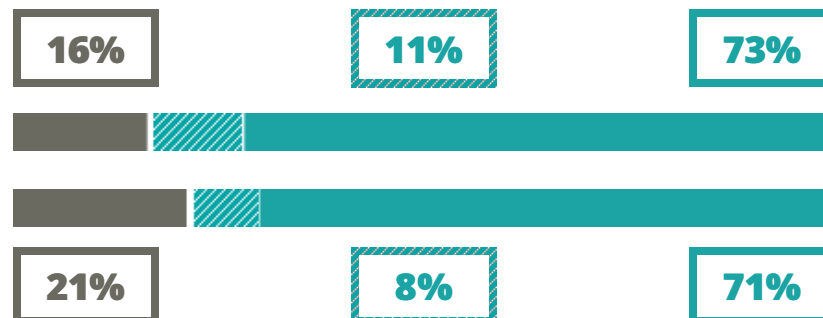

# GALILEO GALILEI

SCIENZE UMANE

VIA CURZIO FRASIO 27, DOLO(VENEZIA)

Indice FGA: **58.89/100**

Forchetta: [ 53.25- 65.00 ]

VOTO MEDIO MATURITA'  
IMMATRICOLATI

VOTO MEDIO MATURITA'  
NON IMMATRICOLATI

NUMERO MEDIO  
DIPLOMATI PER ANNO

## TASSI D'ISCRIZIONE E ABBANDONO

- Non si immatricolano
- Si immatricolano e non superano il I anno
- Si immatricolano e superano il I anno

GALILEO GALILEI

MEDIA SCUOLE DELLO STESSO  
INDIRIZZO NELLA REGIONE