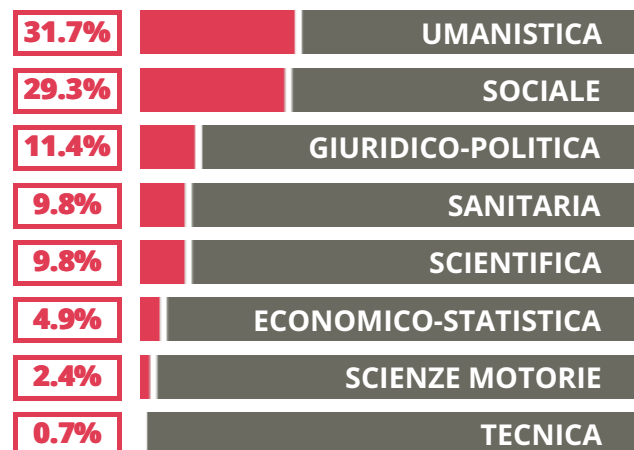

# GALILEO GALILEI

SCIENZE UMANE

VIA CURZIO FRASIO 27, DOLO(VENEZIA)

Indice FGA: **58.89/100**

Forchetta: [ 53.25- 65.00 ]

VOTO MEDIO MATURITA'  
IMMATRICOLATI

VOTO MEDIO MATURITA'  
NON IMMATRICOLATI

NUMERO MEDIO  
DIPLOMATI PER ANNO

## TASSI D'ISCRIZIONE E ABBANDONO

- Non si immatricolano
- Si immatricolano e non superano il I anno
- Si immatricolano e superano il I anno

GALILEO GALILEI

MEDIA SCUOLE DELLO STESSO  
INDIRIZZO NELLA REGIONE

## COSA SCELGONO GLI IMMATRICOLATI?

Quali sono le aree disciplinari più gettonate dai diplomati di questa scuola?  
E in quali atenei si immatricolano con maggior frequenza?

74.8% UNIPD

17.1% UNIVE

8.1% ALTRE UNIVERSITA'