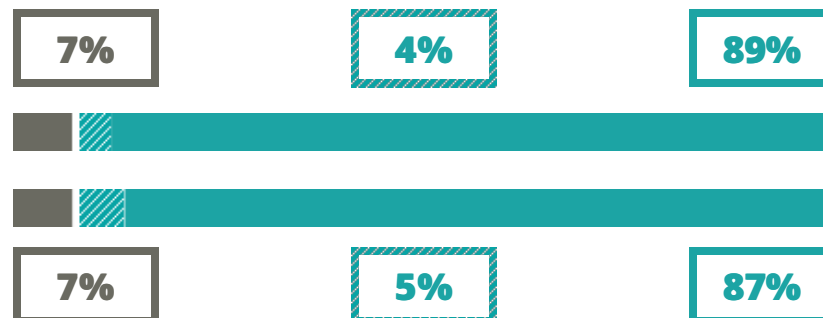

# UGO MORIN

SCIENTIFICO

VIA ASSEGGIANO 39, VENEZIA(VENEZIA)

Indice FGA: **81.97/100**

Forchetta: [ 77.33- 86.73 ]

VOTO MEDIO MATURITA'  
IMMATRICOLATI

VOTO MEDIO MATURITA'  
NON IMMATRICOLATI

NUMERO MEDIO  
DIPLOMATI PER ANNO

## TASSI D'ISCRIZIONE E ABBANDONO

- Non si immatricolano
- Si immatricolano e non superano il I anno
- Si immatricolano e superano il I anno

UGO MORIN

MEDIA SCUOLE DELLO STESSO  
INDIRIZZO NELLA REGIONE