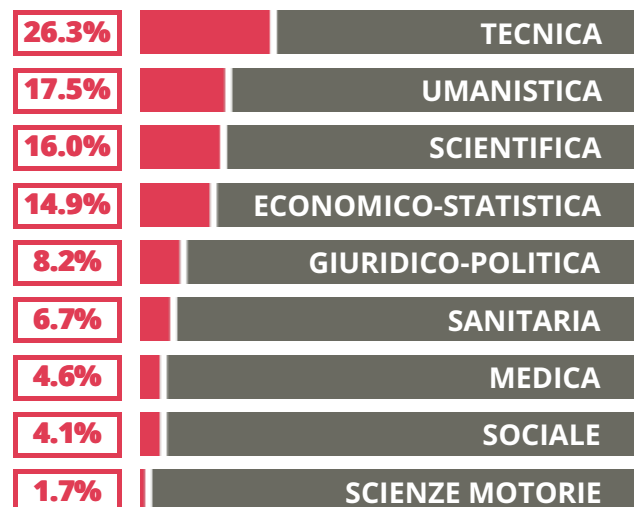

# UGO MORIN

SCIENTIFICO

VIA ASSEGGIANO 39, VENEZIA(VENEZIA)

Indice FGA: **81.97/100**

Forchetta: [ 77.33- 86.73 ]

VOTO MEDIO MATURITA'  
IMMATRICOLATI

VOTO MEDIO MATURITA'  
NON IMMATRICOLATI

NUMERO MEDIO  
DIPLOMATI PER ANNO

## TASSI D'ISCRIZIONE E ABBANDONO

- Non si immatricolano
- Si immatricolano e non superano il I anno
- Si immatricolano e superano il I anno

UGO MORIN

MEDIA SCUOLE DELLO STESSO  
INDIRIZZO NELLA REGIONE

## COSA SCELGONO GLI IMMATRICOLATI?

Quali sono le aree disciplinari più gettonate dai diplomati di questa scuola?  
E in quali atenei si immatricolano con maggior frequenza?

55.7% UNIPD

25.3% UNIVE

19.0% ALTRE UNIVERSITA'