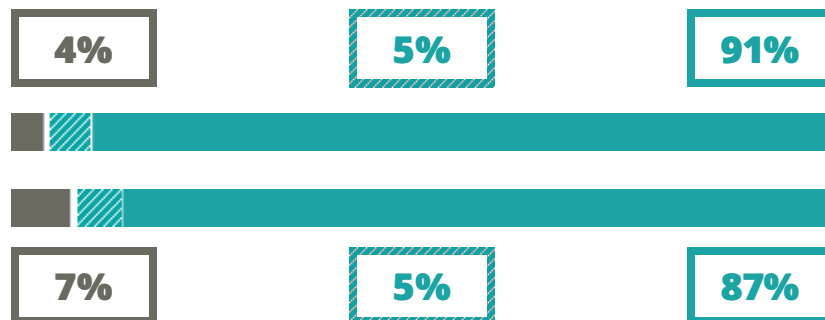

GALILEO GALILEI

SCIENTIFICO

VIA PERUGIA 8, SAN DONA' DI PIAVE (VENEZIA)

Indice FGA: **83.34/100**

Forchetta: [79.40- 87.43]

VOTO MEDIO MATURITA' IMMATRICOLATI

VOTO MEDIO MATURITA' NON IMMATRICOLATI

NUMERO MEDIO DIPLOMATI PER ANNO

TASSI D'ISCRIZIONE E ABBANDONO

- Non si immatricolano
- Si immatricolano e non superano il I anno
- Si immatricolano e superano il I anno

COSA SCELGONO GLI IMMATRICOLATI?

Quali sono le aree disciplinari più gettonate dai diplomati di questa scuola? E in quali atenei si immatricolano con maggior frequenza?