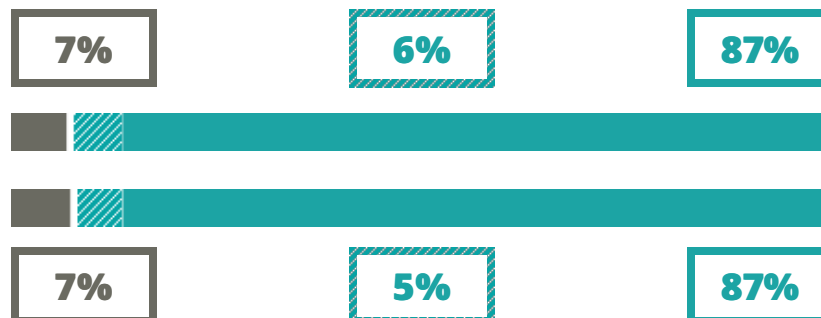

BRUNO - FRANCHETTI

SCIENTIFICO

C.SO DEL POPOLO 82, VENEZIA(VENEZIA)

Indice FGA: **81.43/100**

Forchetta: [77.57- 85.45]

VOTO MEDIO MATURITA'
IMMATRICOLATI

VOTO MEDIO MATURITA'
NON IMMATRICOLATI

NUMERO MEDIO
DIPLOMATI PER ANNO

TASSI D'ISCRIZIONE E ABBANDONO

- Non si immatricolano
- Si immatricolano e non superano il I anno
- Si immatricolano e superano il I anno

COSA SCELGONO GLI IMMATRICOLATI?

Quali sono le aree disciplinari più gettonate dai diplomati di questa scuola?
E in quali atenei si immatricolano con maggior frequenza?