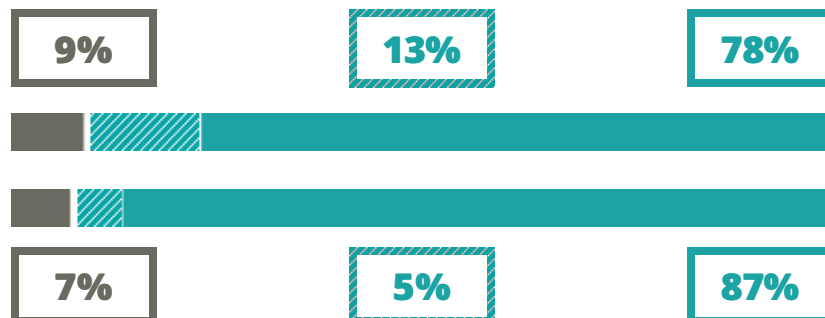

# CAVANIS

SCIENTIFICO

DORSODURO 898, VENEZIA(VENEZIA)

Indice FGA: **46.17/100**

Forchetta: [ 36.73- 56.54 ]

VOTO MEDIO MATURITA' IMMATRICOLATI

VOTO MEDIO MATURITA' NON IMMATRICOLATI

NUMERO MEDIO DIPLOMATI PER ANNO

## TASSI D'ISCRIZIONE E ABBANDONO

- Non si immatricolano
- Si immatricolano e non superano il I anno
- Si immatricolano e superano il I anno

CAVANIS

MEDIA SCUOLE DELLO STESSO INDIRIZZO NELLA REGIONE