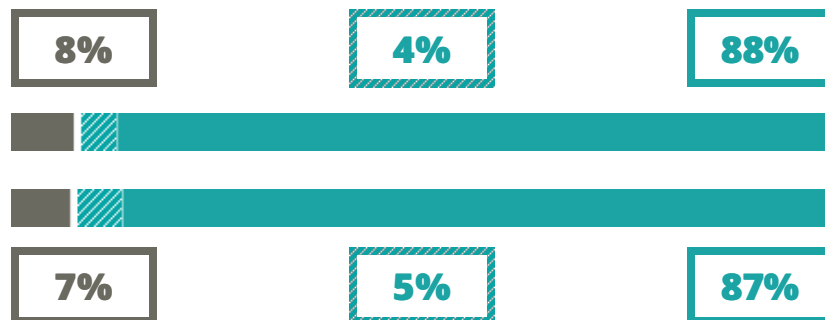

BENEDETTI - TOMMASEO

SCIENTIFICO

CASTELLO 2835, VENEZIA(VENEZIA)

Indice FGA: **83.17/100**

Forchetta: [78.25- 88.23]

VOTO MEDIO MATURITA'
IMMATRICOLATI

VOTO MEDIO MATURITA'
NON IMMATRICOLATI

NUMERO MEDIO
DIPLOMATI PER ANNO

TASSI D'ISCRIZIONE E ABBANDONO

- Non si immatricolano
- Si immatricolano e non superano il I anno
- Si immatricolano e superano il I anno

COSA SCELGONO GLI IMMATRICOLATI?

Quali sono le aree disciplinari più gettonate dai diplomati di questa scuola?
E in quali atenei si immatricolano con maggior frequenza?