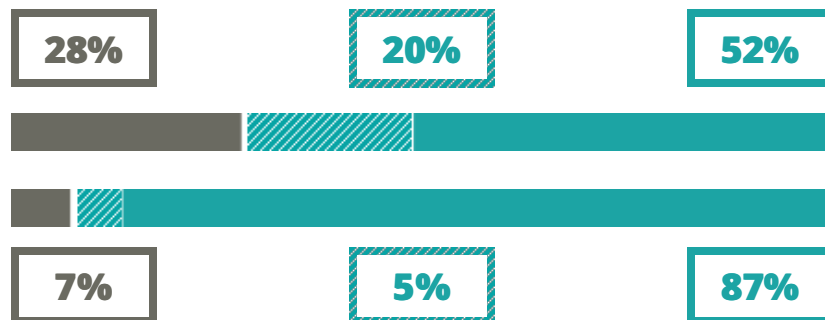

GIUSEPPE PARINI

SCIENTIFICO

VIA TORRE BELFREDO 64, VENEZIA(VENEZIA)

Indice FGA: **33.49/100**

Forchetta: [23.45- 45.55]

VOTO MEDIO MATURITA' IMMATRICOLATI

VOTO MEDIO MATURITA' NON IMMATRICOLATI

NUMERO MEDIO DIPLOMATI PER ANNO

TASSI D'ISCRIZIONE E ABBANDONO

- Non si immatricolano
- Si immatricolano e non superano il I anno
- Si immatricolano e superano il I anno

GIUSEPPE PARINI

MEDIA SCUOLE DELLO STESSO INDIRIZZO NELLA REGIONE