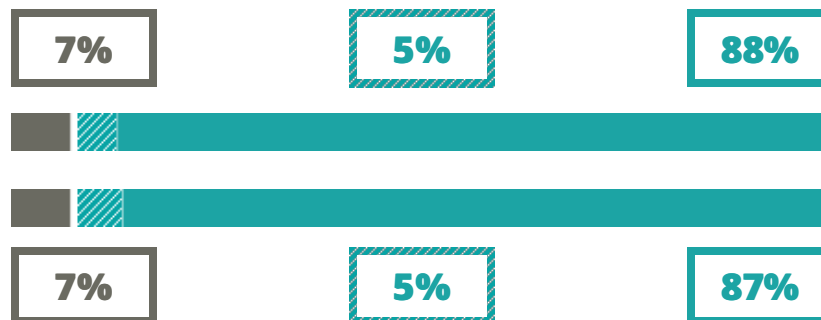

# MAJORANA - CORNER

SCIENTIFICO

VIA MATTEOTTI 44, MIRANO(VENEZIA)

Indice FGA: **81.43/100**

Forchetta: [ 77.52- 85.46 ]

VOTO MEDIO MATURITA'  
IMMATRICOLATI

VOTO MEDIO MATURITA'  
NON IMMATRICOLATI

NUMERO MEDIO  
DIPLOMATI PER ANNO

## TASSI D'ISCRIZIONE E ABBANDONO

- Non si immatricolano
- Si immatricolano e non superano il I anno
- Si immatricolano e superano il I anno

MAJORANA - CORNER

MEDIA SCUOLE DELLO STESSO INDIRIZZO NELLA REGIONE