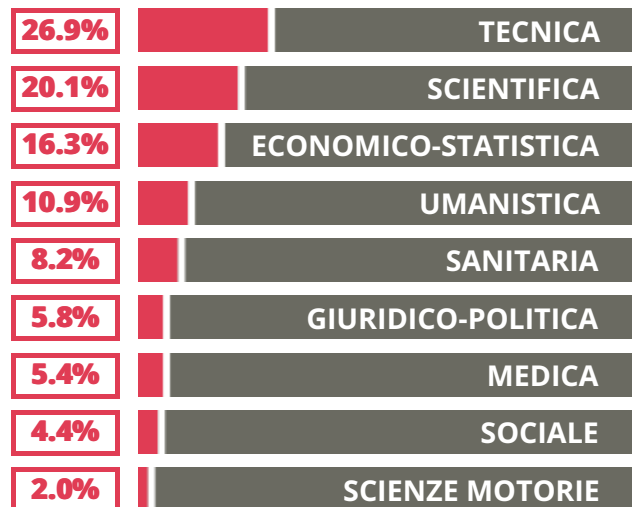

# MAJORANA - CORNER

SCIENTIFICO

VIA MATTEOTTI 44, MIRANO(VENEZIA)

Indice FGA: **81.43/100**

Forchetta: [ 77.52- 85.46 ]

VOTO MEDIO MATURITA'  
IMMATRICOLATI

VOTO MEDIO MATURITA'  
NON IMMATRICOLATI

NUMERO MEDIO  
DIPLOMATI PER ANNO

## TASSI D'ISCRIZIONE E ABBANDONO

- Non si immatricolano
- Si immatricolano e non superano il I anno
- Si immatricolano e superano il I anno

MAJORANA - CORNER

MEDIA SCUOLE DELLO STESSO INDIRIZZO NELLA REGIONE

## COSA SCELGONO GLI IMMATRICOLATI?

Quali sono le aree disciplinari più gettonate dai diplomati di questa scuola?  
E in quali atenei si immatricolano con maggior frequenza?

65.3% UNIPD

19.4% UNIVE

15.3% ALTRE UNIVERSITA'