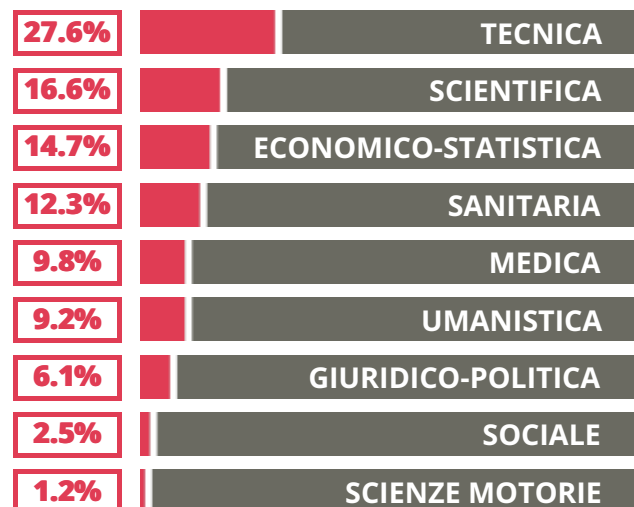

GIUSEPPE VERONESE

SCIENTIFICO

VIA TOGLIATTI 833, CHIOGGIA(VENEZIA)

Indice FGA: **80.03/100**

Forchetta: [75.03- 85.17]

VOTO MEDIO MATURITA'
IMMATRICOLATI

VOTO MEDIO MATURITA'
NON IMMATRICOLATI

NUMERO MEDIO
DIPLOMATI PER ANNO

TASSI D'ISCRIZIONE E ABBANDONO

- Non si immatricolano
- Si immatricolano e non superano il I anno
- Si immatricolano e superano il I anno

GIUSEPPE VERONESE

MEDIA SCUOLE DELLO STESSO
INDIRIZZO NELLA REGIONE

COSA SCELGONO GLI IMMATRICOLATI?

Quali sono le aree disciplinari più gettonate dai diplomati di questa scuola?
E in quali atenei si immatricolano con maggior frequenza?

62.0% UNIPD

12.9% UNIVE

4.9% UNIFE

20.2% ALTRE UNIVERSITA'