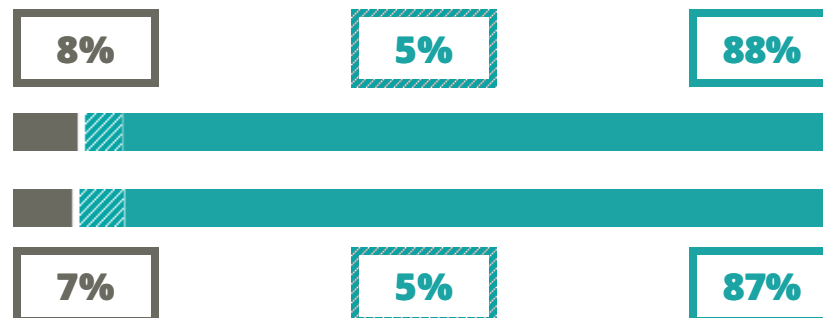

GIUSEPPE VERONESE

SCIENTIFICO

VIA TOGLIATTI 833, CHIOGGIA(VENEZIA)

Indice FGA: **80.03/100**

Forchetta: [75.03- 85.17]

VOTO MEDIO MATURITA'
IMMATRICOLATI

VOTO MEDIO MATURITA'
NON IMMATRICOLATI

NUMERO MEDIO
DIPLOMATI PER ANNO

TASSI D'ISCRIZIONE E ABBANDONO

- Non si immatricolano
- Si immatricolano e non superano il I anno
- Si immatricolano e superano il I anno

GIUSEPPE VERONESE

MEDIA SCUOLE DELLO STESSO
INDIRIZZO NELLA REGIONE