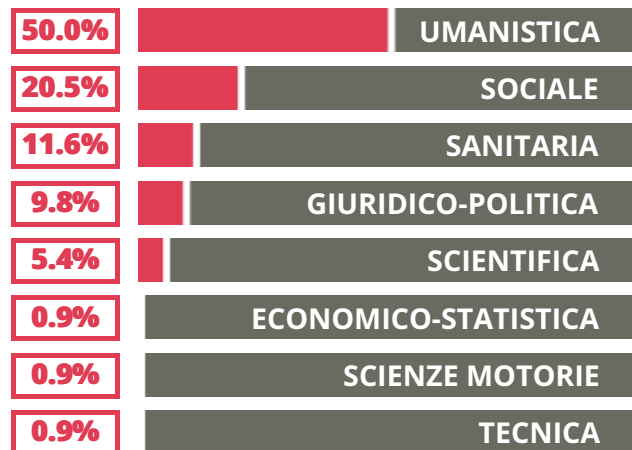

LUIGI STEFANINI

SCIENZE UMANE

VIA DEL MIGLIO 30, VENEZIA(VENEZIA)

Indice FGA: **61.21/100**

Forchetta: [55.31- 67.41]

VOTO MEDIO MATURITA'
IMMATRICOLATI

VOTO MEDIO MATURITA'
NON IMMATRICOLATI

NUMERO MEDIO
DIPLOMATI PER ANNO

TASSI D'ISCRIZIONE E ABBANDONO

- Non si immatricolano
- Si immatricolano e non superano il I anno
- Si immatricolano e superano il I anno

LUIGI STEFANINI

MEDIA SCUOLE DELLO STESSO
INDIRIZZO NELLA REGIONE

COSA SCELGONO GLI IMMATRICOLATI?

Quali sono le aree disciplinari più gettonate dai diplomati di questa scuola?
E in quali atenei si immatricolano con maggior frequenza?

53.6% UNIPD

38.4% UNIVE

8.0% ALTRE UNIVERSITA'