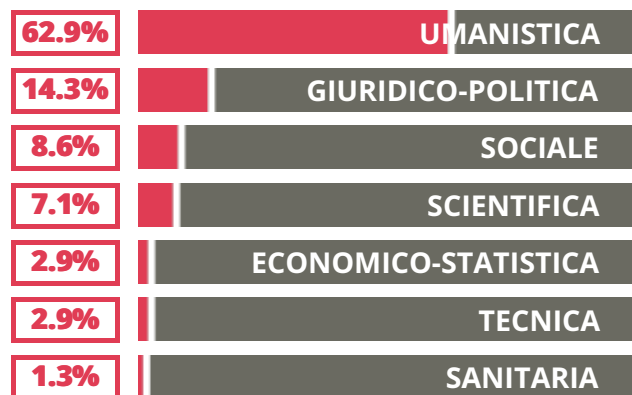

LUIGI STEFANINI

LINGUISTICO

VIA DEL MIGLIO 30, VENEZIA(VENEZIA)

Indice FGA: **60.93/100**

Forchetta: [53.60- 68.37]

VOTO MEDIO MATURITA' IMMATRICOLATI

VOTO MEDIO MATURITA' NON IMMATRICOLATI

NUMERO MEDIO DIPLOMATI PER ANNO

TASSI D'ISCRIZIONE E ABBANDONO

- Non si immatricolano
- Si immatricolano e non superano il I anno
- Si immatricolano e superano il I anno

LUIGI STEFANINI

MEDIA SCUOLE DELLO STESSO INDIRIZZO NELLA REGIONE

COSA SCELGONO GLI IMMATRICOLATI?

Quali sono le aree disciplinari più gettonate dai diplomati di questa scuola? E in quali atenei si immatricolano con maggior frequenza?

48.6% UNIVE

41.4% UNIPD

4.3% UNIUD

5.7% ALTRE UNIVERSITA'