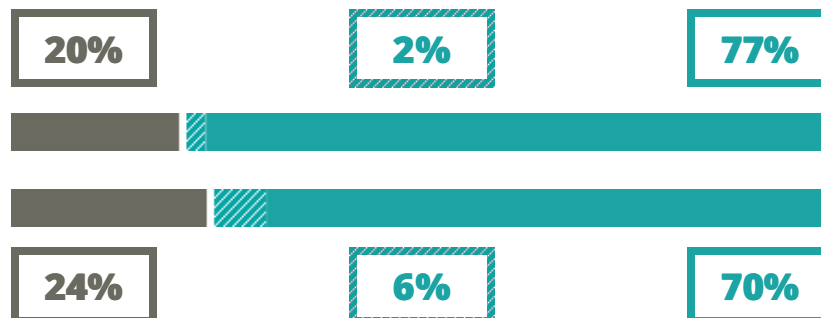

LUIGI STEFANINI

LINGUISTICO

VIA DEL MIGLIO 30, VENEZIA(VENEZIA)

Indice FGA: **60.93/100**

Forchetta: [53.60- 68.37]

VOTO MEDIO MATURITA' IMMATRICOLATI

VOTO MEDIO MATURITA' NON IMMATRICOLATI

NUMERO MEDIO DIPLOMATI PER ANNO

TASSI D'ISCRIZIONE E ABBANDONO

- Non si immatricolano
- Si immatricolano e non superano il I anno
- Si immatricolano e superano il I anno

LUIGI STEFANINI

MEDIA SCUOLE DELLO STESSO INDIRIZZO NELLA REGIONE