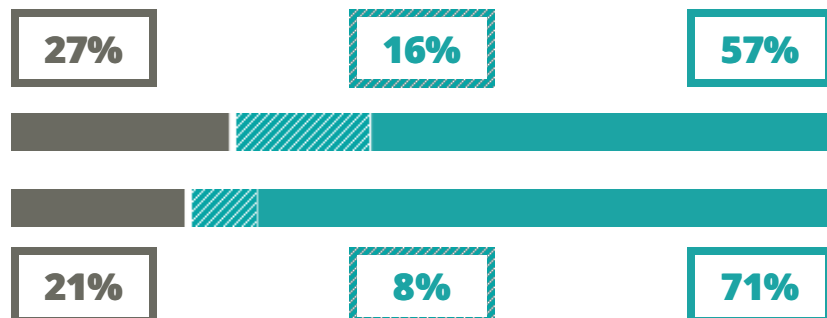

BENEDETTI - TOMMASEO

SCIENZE UMANE

CASTELLO 2835, VENEZIA(VENEZIA)

Indice FGA: **43.78/100**

Forchetta: [36.57- 51.96]

VOTO MEDIO MATURITA' IMMATRICOLATI

VOTO MEDIO MATURITA' NON IMMATRICOLATI

NUMERO MEDIO DIPLOMATI PER ANNO

TASSI D'ISCRIZIONE E ABBANDONO

- Non si immatricolano
- Si immatricolano e non superano il I anno
- Si immatricolano e superano il I anno

COSA SCELGONO GLI IMMATRICOLATI?

Quali sono le aree disciplinari più gettonate dai diplomati di questa scuola?
E in quali atenei si immatricolano con maggior frequenza?