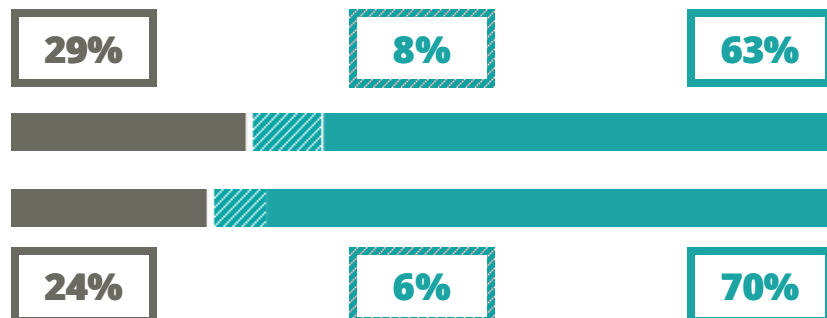

BENEDETTI - TOMMASEO

LINGUISTICO

CASTELLO 2835, VENEZIA(VENEZIA)

Indice FGA: **55.85/100**

Forchetta: [50.43- 61.62]

VOTO MEDIO MATURITA'
IMMATRICOLATI

VOTO MEDIO MATURITA'
NON IMMATRICOLATI

NUMERO MEDIO
DIPLOMATI PER ANNO

TASSI D'ISCRIZIONE E ABBANDONO

- Non si immatricolano
- Si immatricolano e non superano il I anno
- Si immatricolano e superano il I anno

COSA SCELGONO GLI IMMATRICOLATI?

Quali sono le aree disciplinari più gettonate dai diplomati di questa scuola?
E in quali atenei si immatricolano con maggior frequenza?