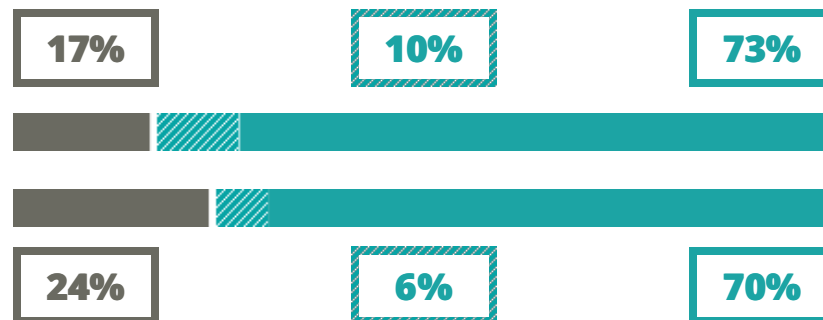

SANTA CATERINA DA SIENA

LINGUISTICO

VIA TASSINI 17, VENEZIA(VENEZIA)

Indice FGA: **65.46/100**

Forchetta: [53.45- 78.57]

VOTO MEDIO MATURITA' IMMATRICOLATI

VOTO MEDIO MATURITA' NON IMMATRICOLATI

NUMERO MEDIO DIPLOMATI PER ANNO

TASSI D'ISCRIZIONE E ABBANDONO

- Non si immatricolano
- Si immatricolano e non superano il I anno
- Si immatricolano e superano il I anno

SANTA CATERINA DA SIENA

MEDIA SCUOLE DELLO STESSO INDIRIZZO NELLA REGIONE