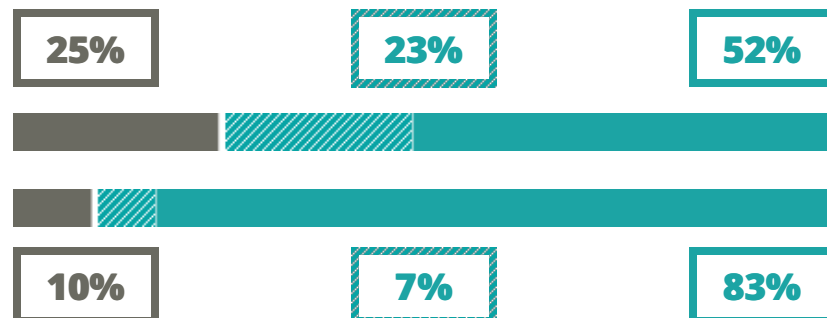

CAVANIS

CLASSICO

DORSODURO 898, VENEZIA(VENEZIA)

Indice FGA: **44.51/100**

Forchetta: [34.03- 57.34]

VOTO MEDIO MATURITA'
IMMATRICOLATI

VOTO MEDIO MATURITA'
NON IMMATRICOLATI

NUMERO MEDIO
DIPLOMATI PER ANNO

TASSI D'ISCRIZIONE E ABBANDONO

- Non si immatricolano
- Si immatricolano e non superano il I anno
- Si immatricolano e superano il I anno

COSA SCELGONO GLI IMMATRICOLATI?

Quali sono le aree disciplinari più gettonate dai diplomati di questa scuola?
E in quali atenei si immatricolano con maggior frequenza?