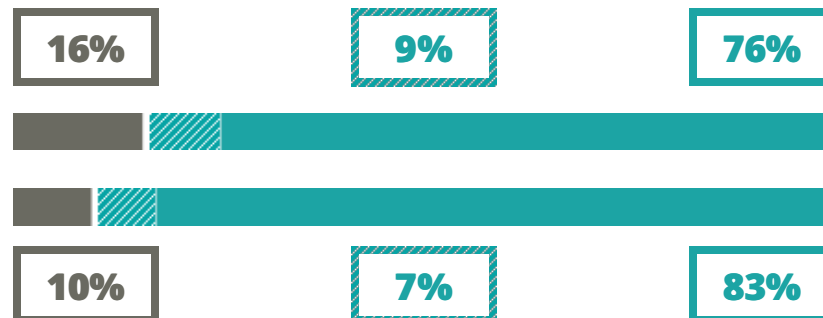

MARCO FOSCARINI

CLASSICO

SESTIERE DI CANNAREGIO 4942,
VENEZIA (VENEZIA)

Indice FGA: **67.76/100**

Forchetta: [63.91- 71.85]

VOTO MEDIO MATURITA'
IMMATRICOLATI

VOTO MEDIO MATURITA'
NON IMMATRICOLATI

NUMERO MEDIO
DIPLOMATI PER ANNO

TASSI D'ISCRIZIONE E ABBANDONO

- Non si immatricolano
- Si immatricolano e non superano il I anno
- Si immatricolano e superano il I anno

MARCO FOSCARINI

MEDIA SCUOLE DELLO STESSO
INDIRIZZO NELLA REGIONE