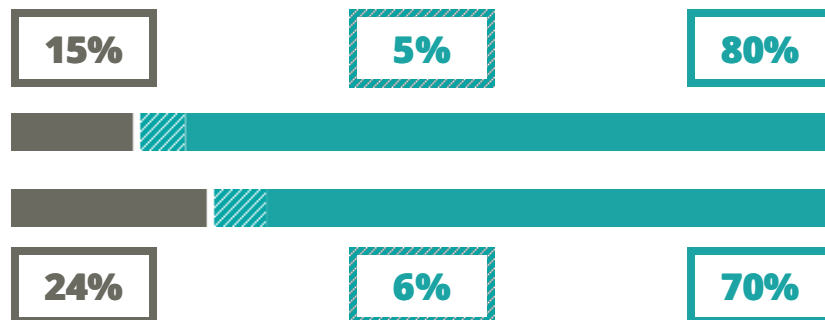

MAJORANA - CORNER

LINGUISTICO

VIA MATTEOTTI 44, MIRANO(VENEZIA)

Indice FGA: **68.55/100**

Forchetta: [63.87- 73.43]

VOTO MEDIO MATURITA'
IMMATRICOLATI

VOTO MEDIO MATURITA'
NON IMMATRICOLATI

NUMERO MEDIO
DIPLOMATI PER ANNO

TASSI D'ISCRIZIONE E ABBANDONO

- Non si immatricolano
- Si immatricolano e non superano il I anno
- Si immatricolano e superano il I anno

COSA SCELGONO GLI IMMATRICOLATI?

Quali sono le aree disciplinari più gettonate dai diplomati di questa scuola?
E in quali atenei si immatricolano con maggior frequenza?