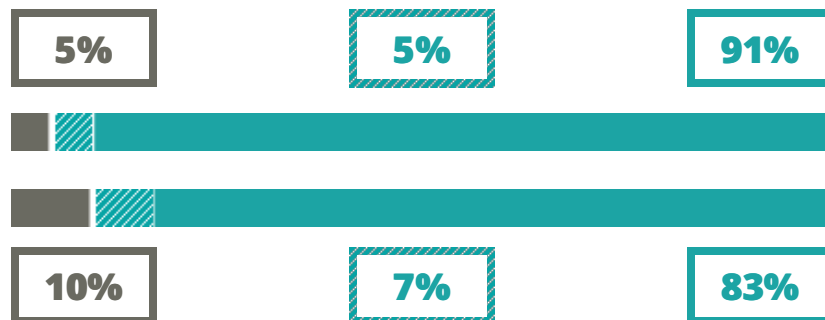

# MAJORANA - CORNER

CLASSICO

VIA MATTEOTTI 44, MIRANO(VENEZIA)

Indice FGA: **77.48/100**

Forchetta: [ 71.84- 83.30 ]

VOTO MEDIO MATURITA' IMMATRICOLATI

VOTO MEDIO MATURITA' NON IMMATRICOLATI

NUMERO MEDIO DIPLOMATI PER ANNO

## TASSI D'ISCRIZIONE E ABBANDONO

- Non si immatricolano
- Si immatricolano e non superano il I anno
- Si immatricolano e superano il I anno