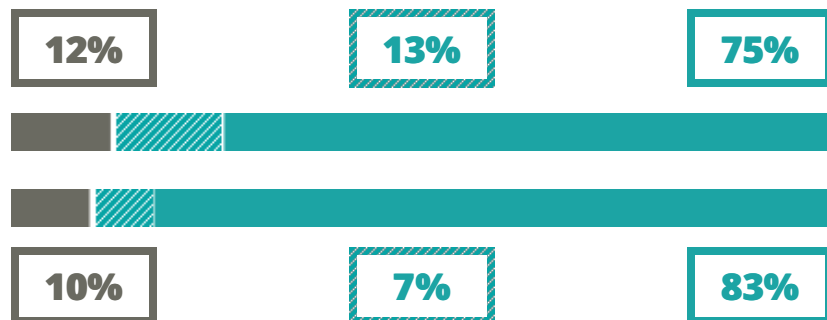

# MARCO POLO

CLASSICO

DORSODURO 1073, VENEZIA(VENEZIA)

Indice FGA: **67.45/100**

Forchetta: [ 61.49- 73.94 ]

VOTO MEDIO MATURITA' IMMATRICOLATI

VOTO MEDIO MATURITA' NON IMMATRICOLATI

NUMERO MEDIO DIPLOMATI PER ANNO

## TASSI D'ISCRIZIONE E ABBANDONO

- Non si immatricolano
- Si immatricolano e non superano il I anno
- Si immatricolano e superano il I anno

MARCO POLO

MEDIA SCUOLE DELLO STESSO INDIRIZZO NELLA REGIONE