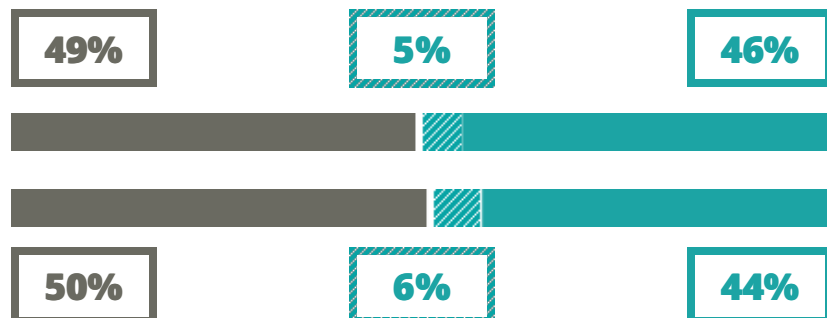

GIUSEPPE MAZZOTTI

TECNICO - ECONOMICO

VIA TRONCONI 1, TREVISO(TREVISO)

Indice FGA: **62.06/100**

Forchetta: [58.75- 65.54]

VOTO MEDIO MATURITA'
IMMATRICOLATI

VOTO MEDIO MATURITA'
NON IMMATRICOLATI

NUMERO MEDIO
DIPLOMATI PER ANNO

TASSI D'ISCRIZIONE E ABBANDONO

- Non si immatricolano
- Si immatricolano e non superano il I anno
- Si immatricolano e superano il I anno

GIUSEPPE MAZZOTTI

MEDIA SCUOLE DELLO STESSO
INDIRIZZO NELLA REGIONE