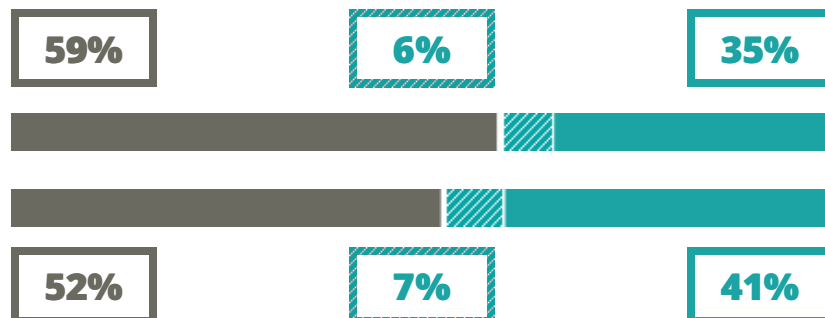

MARCO CASAGRANDE

MEDIA SCUOLE DELLO STESSO INDIRIZZO NELLA REGIONE

COSA SCELGONO GLI IMMATRICOLATI?

Quali sono le aree disciplinari più gettonate dai diplomati di questa scuola?
E in quali atenei si immatricolano con maggior frequenza?