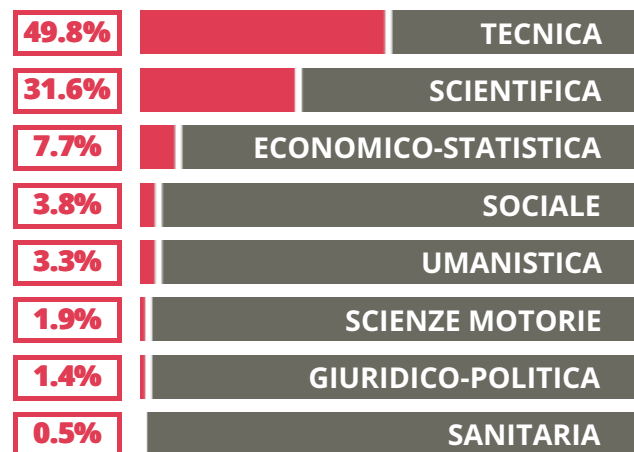

MAX PLANCK

TECNICO - TECNOLOGICO

VIA FRANCHINI 1, VILLORBA (TREVISO)

Indice FGA: **65.03/100**

Forchetta: [60.56- 69.93]

VOTO MEDIO MATURITA' IMMATRICOLATI

VOTO MEDIO MATURITA' NON IMMATRICOLATI

NUMERO MEDIO DIPLOMATI PER ANNO

TASSI D'ISCRIZIONE E ABBANDONO

- Non si immatricolano
- Si immatricolano e non superano il I anno
- Si immatricolano e superano il I anno

COSA SCELGONO GLI IMMATRICOLATI?

Quali sono le aree disciplinari più gettonate dai diplomati di questa scuola?
E in quali atenei si immatricolano con maggior frequenza?