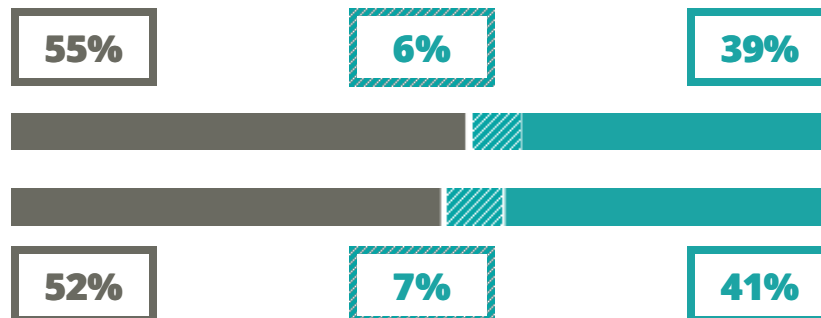

EUGENIO BARSANTI

TECNICO - TECNOLOGICO

VIA DEI CARPANI 19/B, CASTELFRANCO
VENETO(TREVISO)

Indice FGA: **66.32/100**

Forchetta: [61.65- 71.36]

VOTO MEDIO MATURITA'
IMMATRICOLATI

VOTO MEDIO MATURITA'
NON IMMATRICOLATI

NUMERO MEDIO
DIPLOMATI PER ANNO

TASSI D'ISCRIZIONE E ABBANDONO

- Non si immatricolano
- Si immatricolano e non superano il I anno
- Si immatricolano e superano il I anno

EUGENIO BARSANTI

MEDIA SCUOLE DELLO STESSO
INDIRIZZO NELLA REGIONE