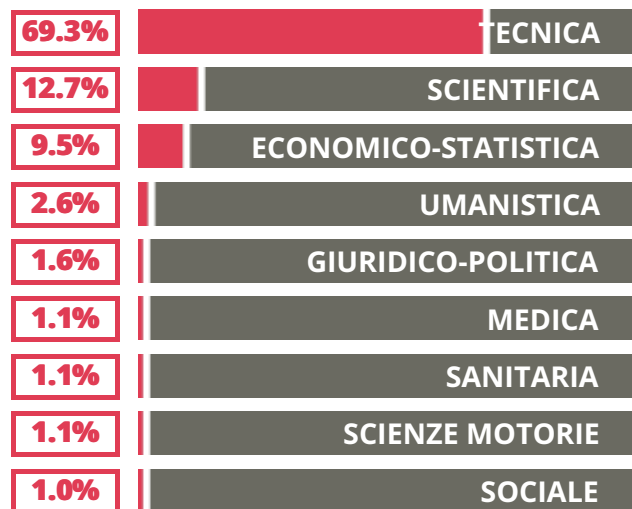

NUMERO MEDIO
DIPLOMATI PER ANNO

TASSI D'ISCRIZIONE E ABBANDONO

- Non si immatricolano
- Si immatricolano e non superano il I anno
- Si immatricolano e superano il I anno

EUGENIO BARSANTI

MEDIA SCUOLE DELLO STESSO
INDIRIZZO NELLA REGIONE

COSA SCELGONO GLI IMMATRICOLATI?

Quali sono le aree disciplinari più gettonate dai diplomati di questa scuola? E in quali atenei si immatricolano con maggior frequenza?

81.5% UNIPD

11.6% UNIVE

6.9% ALTRE UNIVERSITA'