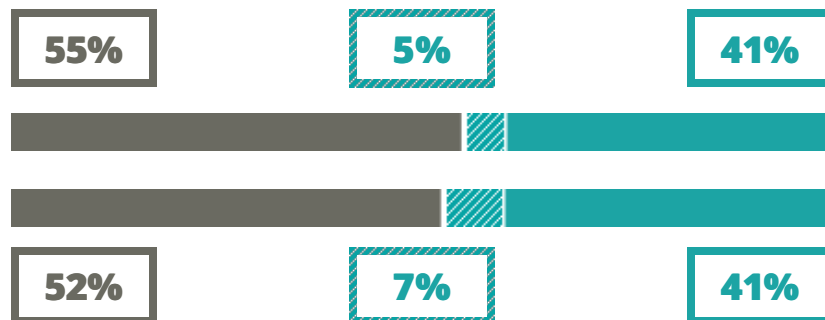

# GIORGI - FERMI

TECNICO - TECNOLOGICO

VIA SAN PELAIO 37, TREVISO(TREVISO)

Indice FGA: **71.47/100**

Forchetta: [ 65.67- 77.71 ]

VOTO MEDIO MATURITA' IMMATRICOLATI

VOTO MEDIO MATURITA' NON IMMATRICOLATI

NUMERO MEDIO DIPLOMATI PER ANNO

## TASSI D'ISCRIZIONE E ABBANDONO

- Non si immatricolano
- Si immatricolano e non superano il I anno
- Si immatricolano e superano il I anno