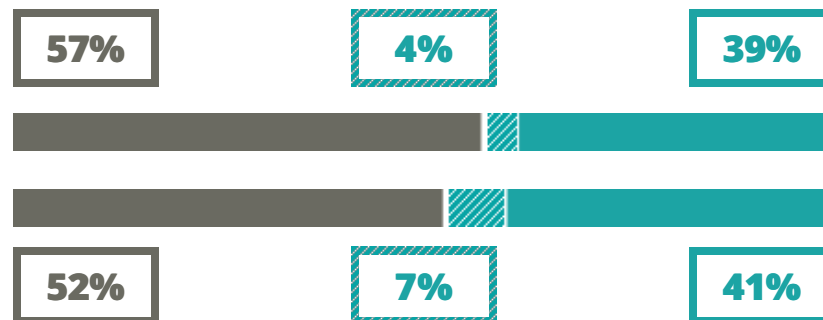

VITTORIO V. CITTA' DELLA VITTORIA

TECNICO - TECNOLOGICO

VIA CAVOUR 1, VITTORIO VENETO (TREVISO)

Indice FGA: **68.91/100**

Forchetta: [60.06- 78.17]

VOTO MEDIO MATURITA' IMMATRICOLATI

VOTO MEDIO MATURITA' NON IMMATRICOLATI

NUMERO MEDIO DIPLOMATI PER ANNO

TASSI D'ISCRIZIONE E ABBANDONO

- Non si immatricolano
- Si immatricolano e non superano il I anno
- Si immatricolano e superano il I anno

COSA SCELGONO GLI IMMATRICOLATI?

Quali sono le aree disciplinari più gettonate dai diplomati di questa scuola?
E in quali atenei si immatricolano con maggior frequenza?