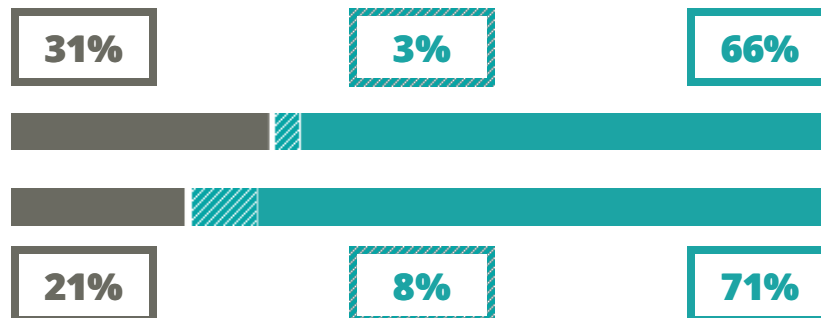

FLORENCE NIGHTINGALE

SCIENZE UMANE

VIA VERDI 60, CASTELFRANCO
VENETO(TREVISO)

Indice FGA: **70.01/100**

Forchetta: [62.68- 77.61]

VOTO MEDIO MATURITA'
IMMATRICOLATI

VOTO MEDIO MATURITA'
NON IMMATRICOLATI

NUMERO MEDIO
DIPLOMATI PER ANNO

TASSI D'ISCRIZIONE E ABBANDONO

- Non si immatricolano
- Si immatricolano e non superano il I anno
- Si immatricolano e superano il I anno

COSA SCELGONO GLI IMMATRICOLATI?

Quali sono le aree disciplinari più gettonate dai diplomati di questa scuola?
E in quali atenei si immatricolano con maggior frequenza?